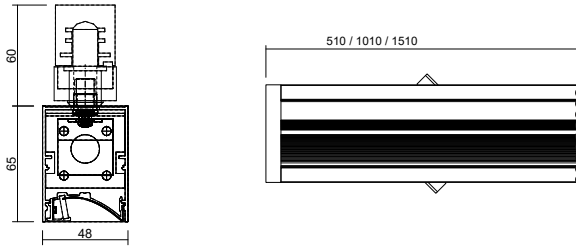

Lichtpunktabstand/Light point distance:	25mm, 50mm
Treiber/Driver:	Integriert/Integrated
Leistung/Wattage:	10W – 120W
Leuchtenlichtstrom/Real Luminous Flux:	966 lm – 10309 lm
Lichtverteilung/Beam angle:	Asymmetrisch/Asymmetric
Max. Wirkungsgrad/Max. Efficiency:	ca. 71%
Farbtemperatur/Color Temperature:	2200K – 5700K
CRI:	>80, >90
Schutzklasse/Protection Class:	I
Schutzart/IP-Protection:	IP20
Oberfläche Gehäuse/Casing Finish:	Pulverbeschichtet/Powder Coated
Sonderausführung/Custom versions:	Auf Anfrage/On request

für/for 3000K, CRI90 Weitere Ausführungen auf Anfrage / Other versions on request

WALLWASHER LINE 65 STROMSCHIENE / TRACK LP50

Lichtpunktabstand 50mm / Light point distance 50mm

Produkt ID Länge / length	Bestromung, Leistung + Lichtstrom/ Current, wattage + luminous flux		
	@350mA 001 = 1W / LED	@500mA 015 = 1,5W / LED	@700mA 002 = 2W / LED
1689 = 510mm	10W / 966 lm	15W / 1292 lm	20W / 1718 lm
1690 = 1010mm	20W / 1931 lm	30W / 2584 lm	40W / 3436 lm
1691 = 1510mm	30W / 2897 lm	45W / 3877 lm	60W / 5155 lm

Lichtpunktabstand 25mm/Light point distance 25mm

Produkt ID Länge / length	Bestromung, Leistung + Lichtstrom/ Current, wattage + luminous flux
	002 = max. 2W per Lichtpunkt / Light point @700mA
1620 = 510mm	40W / (2534 lm / 3197 lm)
1621 = 1010mm	80W / (5069 lm / 6394 lm)
1622 = 1510mm	120W / (7603 lm / 9590 lm)

für/for 2700K-5000K, CRI90 Weitere Ausführungen auf Anfrage / Other versions on request

WALLWASHER LINE 65 STROMSCHIENE/TRACK LP50

Lichtpunktabstand 50mm/Light point distance 50mm

Produkt ID Länge / length	Bestromung, Leistung + Lichtstrom/ Current, wattage + luminous flux
	002 = max. 2W per Lichtpunkt / Light point @700mA
1623 = 510mm	20W / (1267 lm / 1598 lm)
1624 = 1010mm	40W / (2534 lm / 3197 lm)
1625 = 1510mm	60W / (3802 lm / 4795 lm)