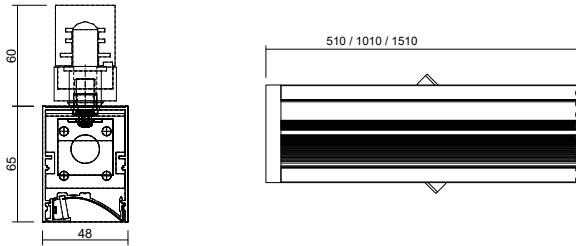

Lichtpunktabstand/Light point distance:	25mm, 50mm
Treiber/Driver:	Integriert/Integrated
Leistung/Wattage:	10W – 120W
Leuchtenlichtstrom/Real Luminous Flux:	966 lm – 10309 lm
Lichtverteilung/Beam angle:	Asymmetrisch/Asymmetric
Max. Wirkungsgrad/Max. Efficiency:	ca. 71%
Farbtemperatur/Color Temperature:	2200K – 5700K
CRI:	>80, >90
Schutzklasse/Protection Class:	I
Schutzart/IP-Protection:	IP20
Oberfläche Gehäuse/Casing Finish:	Pulverbeschichtet/Powder Coated
Sonderausführung/Custom versions:	Auf Anfrage/On request

für/for 3000K, CRI90 Weitere Ausführungen auf Anfrage / Other versions on request

WALLWASHER LINE 65 STROMSCHIENE / TRACK LP50

Lichtpunktabstand 50mm / Light point distance 50mm

Produkt ID Länge / length	Bestromung, Leistung + Lichtstrom/ Current, wattage + luminous flux		
	@350mA 001 = 1W / LED	@500mA 015 = 1,5W / LED	@700mA 002 = 2W / LED
1689 = 510mm	10W / 966 lm	15W / 1292 lm	20W / 1718 lm
1690 = 1010mm	20W / 1931 lm	30W / 2584 lm	40W / 3436 lm
1691 = 1510mm	30W / 2897 lm	45W / 3877 lm	60W / 5155 lm

Lichtpunktabstand 25mm/Light point distance 25mm

Produkt ID Länge / length	Bestromung, Leistung + Lichtstrom/ Current, wattage + luminous flux
	002 = max. 2W per Lichtpunkt / Light point @700mA
1620 = 510mm	40W / (2534 lm / 3197 lm)
1621 = 1010mm	80W / (5069 lm / 6394 lm)
1622 = 1510mm	120W / (7603 lm / 9590 lm)

für/for 2700K-5000K, CRI90 Weitere Ausführungen auf Anfrage / Other versions on request

WALLWASHER LINE 65 STROMSCHIENE/TRACK LP50

Lichtpunktabstand 50mm/Light point distance 50mm

Produkt ID Länge / length	Bestromung, Leistung + Lichtstrom/ Current, wattage + luminous flux
	002 = max. 2W per Lichtpunkt / Light point @700mA
1623 = 510mm	20W / (1267 lm / 1598 lm)
1624 = 1010mm	40W / (2534 lm / 3197 lm)
1625 = 1510mm	60W / (3802 lm / 4795 lm)