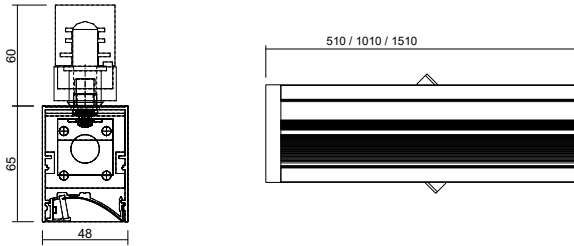

Lichtpunktabstand/Light point distance:	25mm, 50mm
Treiber/Driver:	Integriert/Integrated
Leistung/Wattage:	10W – 120W
Leuchtenlichtstrom/Real Luminous Flux:	966 lm – 10309 lm
Lichtverteilung/Beam angle:	Asymmetrisch/Asymmetric
Max. Wirkungsgrad/Max. Efficiency:	ca. 71%
Farbtemperatur/Color Temperature:	2200K – 5700K
CRI:	>80, >90
Schutzklasse/Protection Class:	I
Schutzart/IP-Protection:	IP20
Oberfläche Gehäuse/Casing Finish:	Pulverbeschichtet/Powder Coated
Sonderausführung/Custom versions:	Auf Anfrage/On request

asymmetrisch/asymmetric

MONO

WALLWASHER LINE 65 STROMSCHIENE / TRACK LP25

Lichtpunktabstand 25mm / Light point distance 25mm

Produkt ID Länge / length	Bestromung, Leistung + Lichtstrom/ Current, wattage + luminous flux		
	@350mA 001 = 1W / LED	@500mA 015 = 1,5W / LED	@700mA 002 = 2W / LED
1686 = 510mm	20W / 1931 lm	30W / 2584 lm	40W / 3436 lm
1687 = 1010mm	40W / 3862 lm	60W / 5169 lm	80W / 6873 lm
1688 = 1510mm	60W / 5794 lm	90W / 7753 lm	120W / 10309 lm

für/for 3000K, CRI90 Weitere Ausführungen auf Anfrage / Other versions on request

WALLWASHER LINE 65 STROMSCHIENE / TRACK LP50

Lichtpunktabstand 50mm / Light point distance 50mm

Produkt ID Länge / length	Bestromung, Leistung + Lichtstrom/ Current, wattage + luminous flux		
	@350mA 001 = 1W / LED	@500mA 015 = 1,5W / LED	@700mA 002 = 2W / LED
1689 = 510mm	10W / 966 lm	15W / 1292 lm	20W / 1718 lm
1690 = 1010mm	20W / 1931 lm	30W / 2584 lm	40W / 3436 lm
1691 = 1510mm	30W / 2897 lm	45W / 3877 lm	60W / 5155 lm

Lichtpunktabstand 25mm/Light point distance 25mm

Produkt ID Länge / length	Bestromung, Leistung + Lichtstrom/ Current, wattage + luminous flux
	002 = max. 2W per Lichtpunkt / Light point @700mA
1620 = 510mm	40W / (2534 lm / 3197 lm)
1621 = 1010mm	80W / (5069 lm / 6394 lm)
1622 = 1510mm	120W / (7603 lm / 9590 lm)