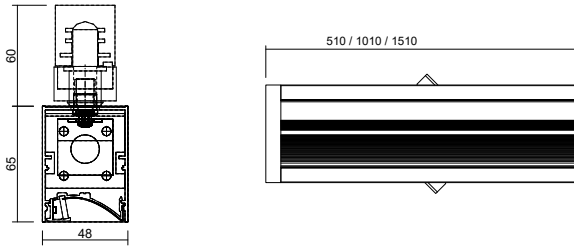

Lichtpunktabstand/Light point distance:	25mm, 50mm
Treiber/Driver:	Integriert/Integrated
Leistung/Wattage:	10W – 120W
Leuchtenlichtstrom/Real Luminous Flux:	966 lm – 10309 lm
Lichtverteilung/Beam angle:	Asymmetrisch/Asymmetric
Max. Wirkungsgrad/Max. Efficiency:	ca. 71%
Farbtemperatur/Color Temperature:	2200K – 5700K
CRI:	>80, >90
Schutzklasse/Protection Class:	I
Schutzart/IP-Protection:	IP20
Oberfläche Gehäuse/Casing Finish:	Pulverbeschichtet/Powder Coated
Sonderausführung/Custom versions:	Auf Anfrage/On request

asymmetrisch/asymmetric

MONO

WALLWASHER LINE 65 STROMSCHIENE / TRACK LP25

Lichtpunktabstand 25mm / Light point distance 25mm

Produkt ID Länge / length	Bestromung, Leistung + Lichtstrom/ Current, wattage + luminous flux		
	@350mA 001 = 1W / LED	@500mA 015 = 1,5W / LED	@700mA 002 = 2W / LED
1686 = 510mm	20W / 1931 lm	30W / 2584 lm	40W / 3436 lm
1687 = 1010mm	40W / 3862 lm	60W / 5169 lm	80W / 6873 lm
1688 = 1510mm	60W / 5794 lm	90W / 7753 lm	120W / 10309 lm

für/for 3000K, CRI90 Weitere Ausführungen auf Anfrage / Other versions on request

WALLWASHER LINE 65 STROMSCHIENE / TRACK LP50

Lichtpunktabstand 50mm / Light point distance 50mm

Produkt ID Länge / length	Bestromung, Leistung + Lichtstrom/ Current, wattage + luminous flux		
	@350mA 001 = 1W / LED	@500mA 015 = 1,5W / LED	@700mA 002 = 2W / LED
1689 = 510mm	10W / 966 lm	15W / 1292 lm	20W / 1718 lm
1690 = 1010mm	20W / 1931 lm	30W / 2584 lm	40W / 3436 lm
1691 = 1510mm	30W / 2897 lm	45W / 3877 lm	60W / 5155 lm

Lichtpunktabstand 25mm/Light point distance 25mm

Produkt ID Länge / length	Bestromung, Leistung + Lichtstrom/ Current, wattage + luminous flux
	002 = max. 2W per Lichtpunkt / Light point @700mA
1620 = 510mm	40W / (2534 lm / 3197 lm)
1621 = 1010mm	80W / (5069 lm / 6394 lm)
1622 = 1510mm	120W / (7603 lm / 9590 lm)