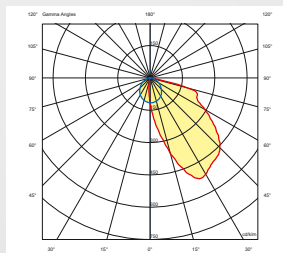

Lichtpunktabstand/Light point distance:	25mm, 50mm
Treiber/Driver:	Integriert/Integrated
Leistung/Wattage:	10W – 120W
Leuchtenlichtstrom/Real Luminous Flux:	966 lm – 10309 lm
Lichtverteilung/Beam angle:	Asymmetrisch/Asymmetric
Max. Wirkungsgrad/Max. Efficiency:	ca. 71%
Farbtemperatur/Color Temperature:	2200K – 5700K
CRI:	>80, >90
Schutzklasse/Protection Class:	I
Schutzart/IP-Protection:	IP20
Oberfläche Gehäuse/Casing Finish:	Pulverbeschichtet/Powder Coated
Sonderausführung/Custom versions:	Auf Anfrage/On request

asymmetrisch/asymmetric

MONO

WALLWASHER LINE 65 STROMSCHIENE / TRACK LP25

Lichtpunktabstand 25mm / Light point distance 25mm

Produkt ID Länge / length	Bestromung, Leistung + Lichtstrom/ Current, wattage + luminous flux		
	@350mA 001 = 1W / LED	@500mA 015 = 1,5W / LED	@700mA 002 = 2W / LED
1686 = 510mm	20W / 1931 lm	30W / 2584 lm	40W / 3436 lm
1687 = 1010mm	40W / 3862 lm	60W / 5169 lm	80W / 6873 lm
1688 = 1510mm	60W / 5794 lm	90W / 7753 lm	120W / 10309 lm

für/for 3000K, CRI90 Weitere Ausführungen auf Anfrage / Other versions on request

WALLWASHER LINE 65 STROMSCHIENE / TRACK LP50

Lichtpunktabstand 50mm / Light point distance 50mm

Produkt ID Länge / length	Bestromung, Leistung + Lichtstrom/ Current, wattage + luminous flux		
	@350mA 001 = 1W / LED	@500mA 015 = 1,5W / LED	@700mA 002 = 2W / LED
1689 = 510mm	10W / 966 lm	15W / 1292 lm	20W / 1718 lm
1690 = 1010mm	20W / 1931 lm	30W / 2584 lm	40W / 3436 lm
1691 = 1510mm	30W / 2897 lm	45W / 3877 lm	60W / 5155 lm

Lichtpunktabstand 25mm/Light point distance 25mm

Produkt ID Länge / length	Bestromung, Leistung + Lichtstrom/ Current, wattage + luminous flux
	002 = max. 2W per Lichtpunkt / Light point @700mA
1620 = 510mm	40W / (2534 lm / 3197 lm)
1621 = 1010mm	80W / (5069 lm / 6394 lm)
1622 = 1510mm	120W / (7603 lm / 9590 lm)